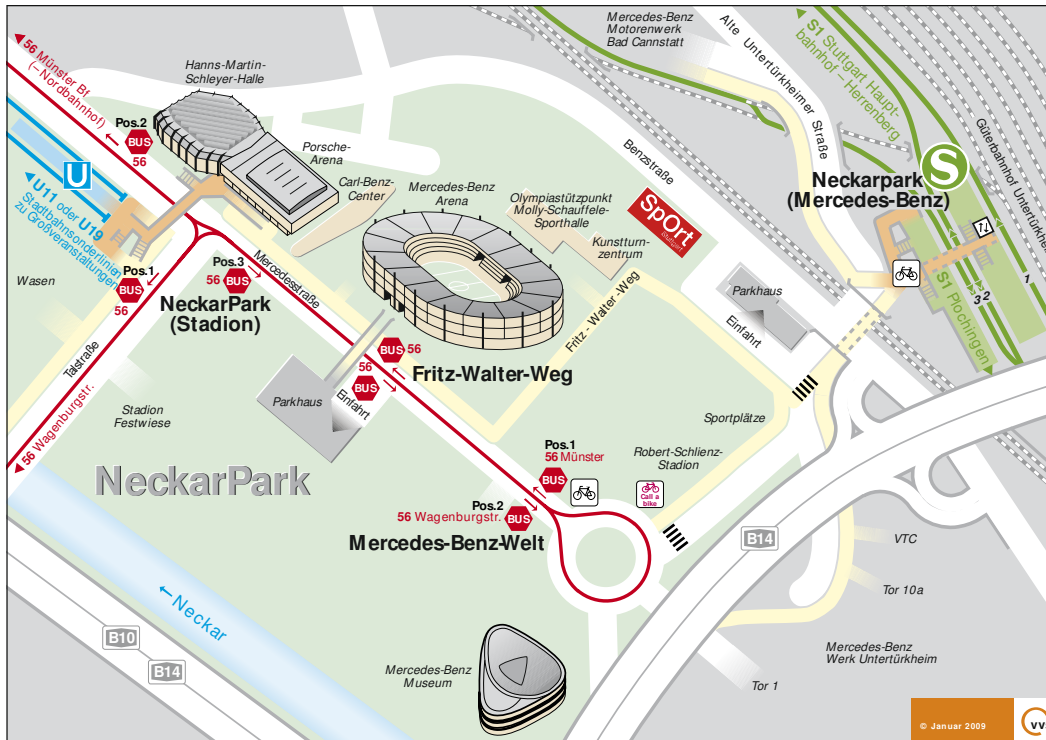

Anfahrtsskizze und Wegbeschreibung

Mit dem Auto...

aus Richtung Heilbronn:

Autobahnausfahrt Stuttgart-Zuffenhausen. Weiterfahrt auf der B10 in Richtung Esslingen / Ulm. Wechseln Sie auf die B14 Richtung Waiblingen. Verlassen Sie die B14 an der 1. Ausfahrt. Richtung Mercedes-Benz-Arena in die Benzstraße. Nach 300 m direkt hinter dem Daimler-Parkhaus links in den Martin-Schrenk-Weg. Nach 50m rechts in den Fritz-Walter-Weg.

aus Richtung Karlsruhe / Pforzheim und Bodensee / Sindelfingen:

Ausfahrt Stuttgart-Vaihingen. Folgen Sie der Beschilderung ins Zentrum. Weiterfahrt auf der B14 Richtung Waiblingen. Verlassen Sie die B14 an der Ausfahrt Bad Cannstatt / Untertürkheim. Richtung Mercedes-Benz-Arena in die Benzstraße. Nach 300 m direkt hinter dem Daimler-Parkhaus links in den Martin-Schrenk-Weg. Nach 50m rechts in den Fritz-Walter-Weg.

aus Richtung München / Ulm:

Autobahnausfahrt Wendlingen. Weiterfahrt auf der B10 in Richtung Esslingen / Stuttgart. Wechseln Sie auf die B14 Richtung Waiblingen. Verlassen Sie die B14 an der 1. Ausfahrt. Richtung Mercedes-Benz-Arena in die Benzstraße. Nach 300 m direkt hinter dem Daimler-Parkhaus links in den Martin-Schrenk-Weg. Nach 50m rechts in den Fritz-Walter-Weg.

aus Richtung Schwäbisch Gmünd / Backnang:

Verlassen Sie die B14 an der Ausfahrt Bad Cannstatt / Untertürkheim. Richtung Mercedes-Benz-Arena in die Benzstraße. Nach 300 m direkt hinter dem Daimler-Parkhaus links in den Martin-Schrenk-Weg. Nach 50m rechts in den Fritz-Walter-Weg.